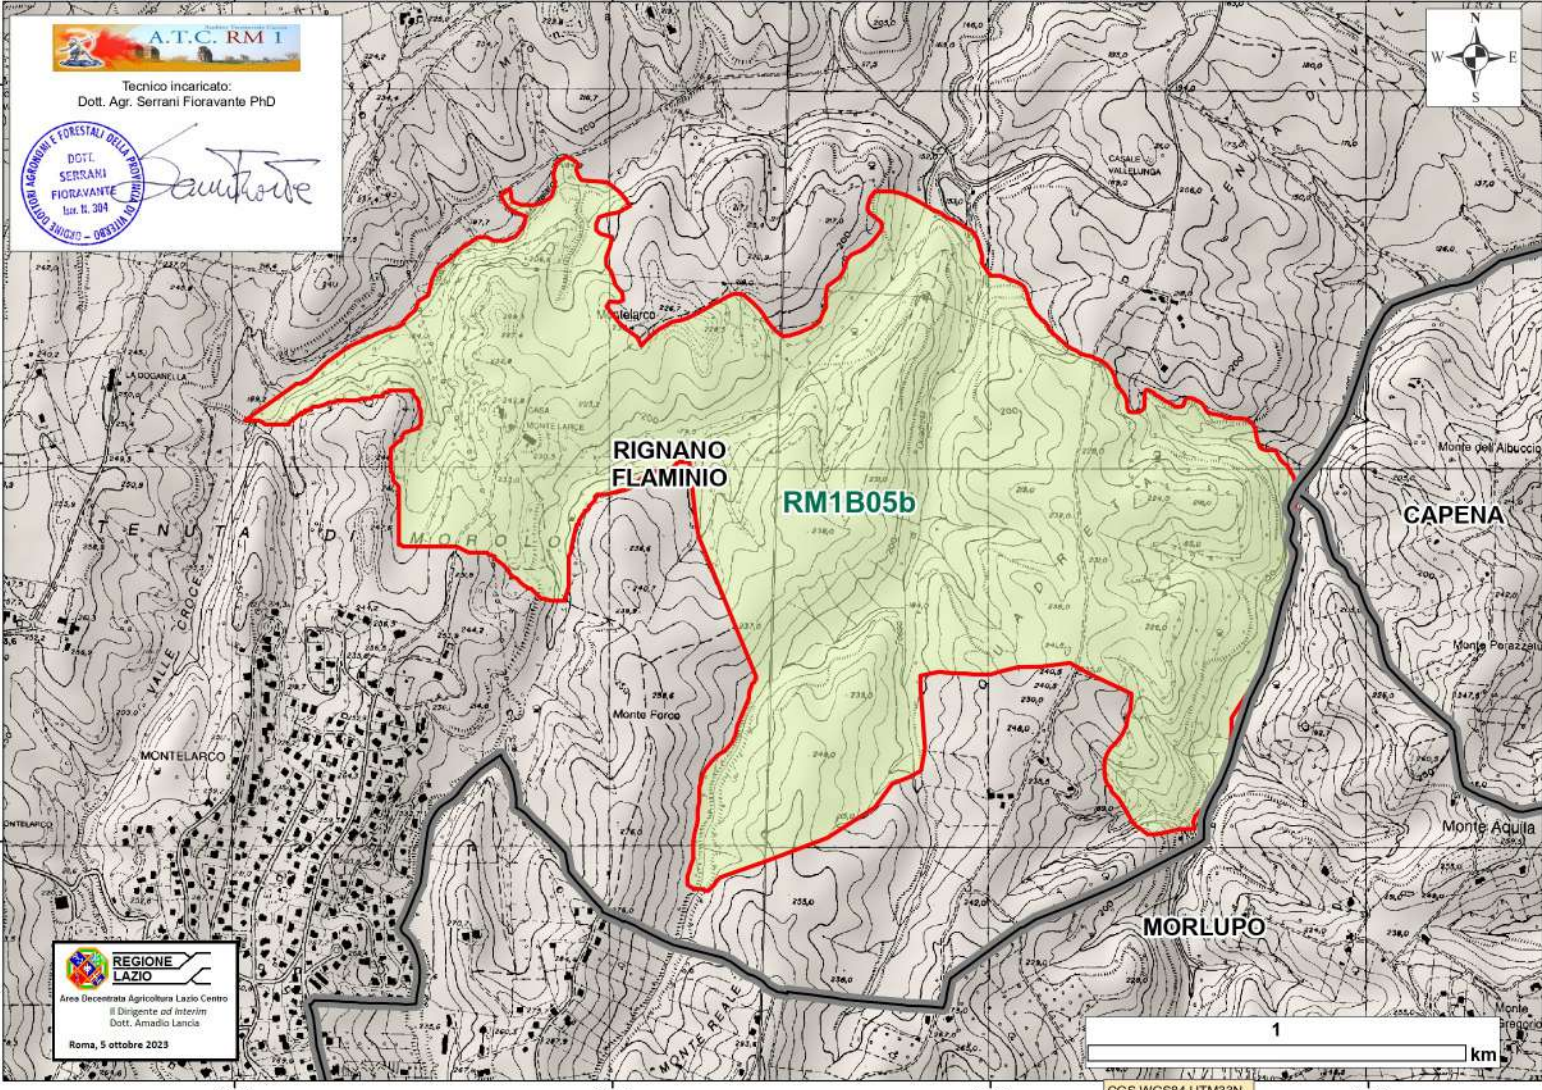

292000 293000 294000 295000

Tecnico incaricato:
Dott. Agr. Serrani Fioravante PhD

Serrani Fioravante

CGS WGS84 UTM33N