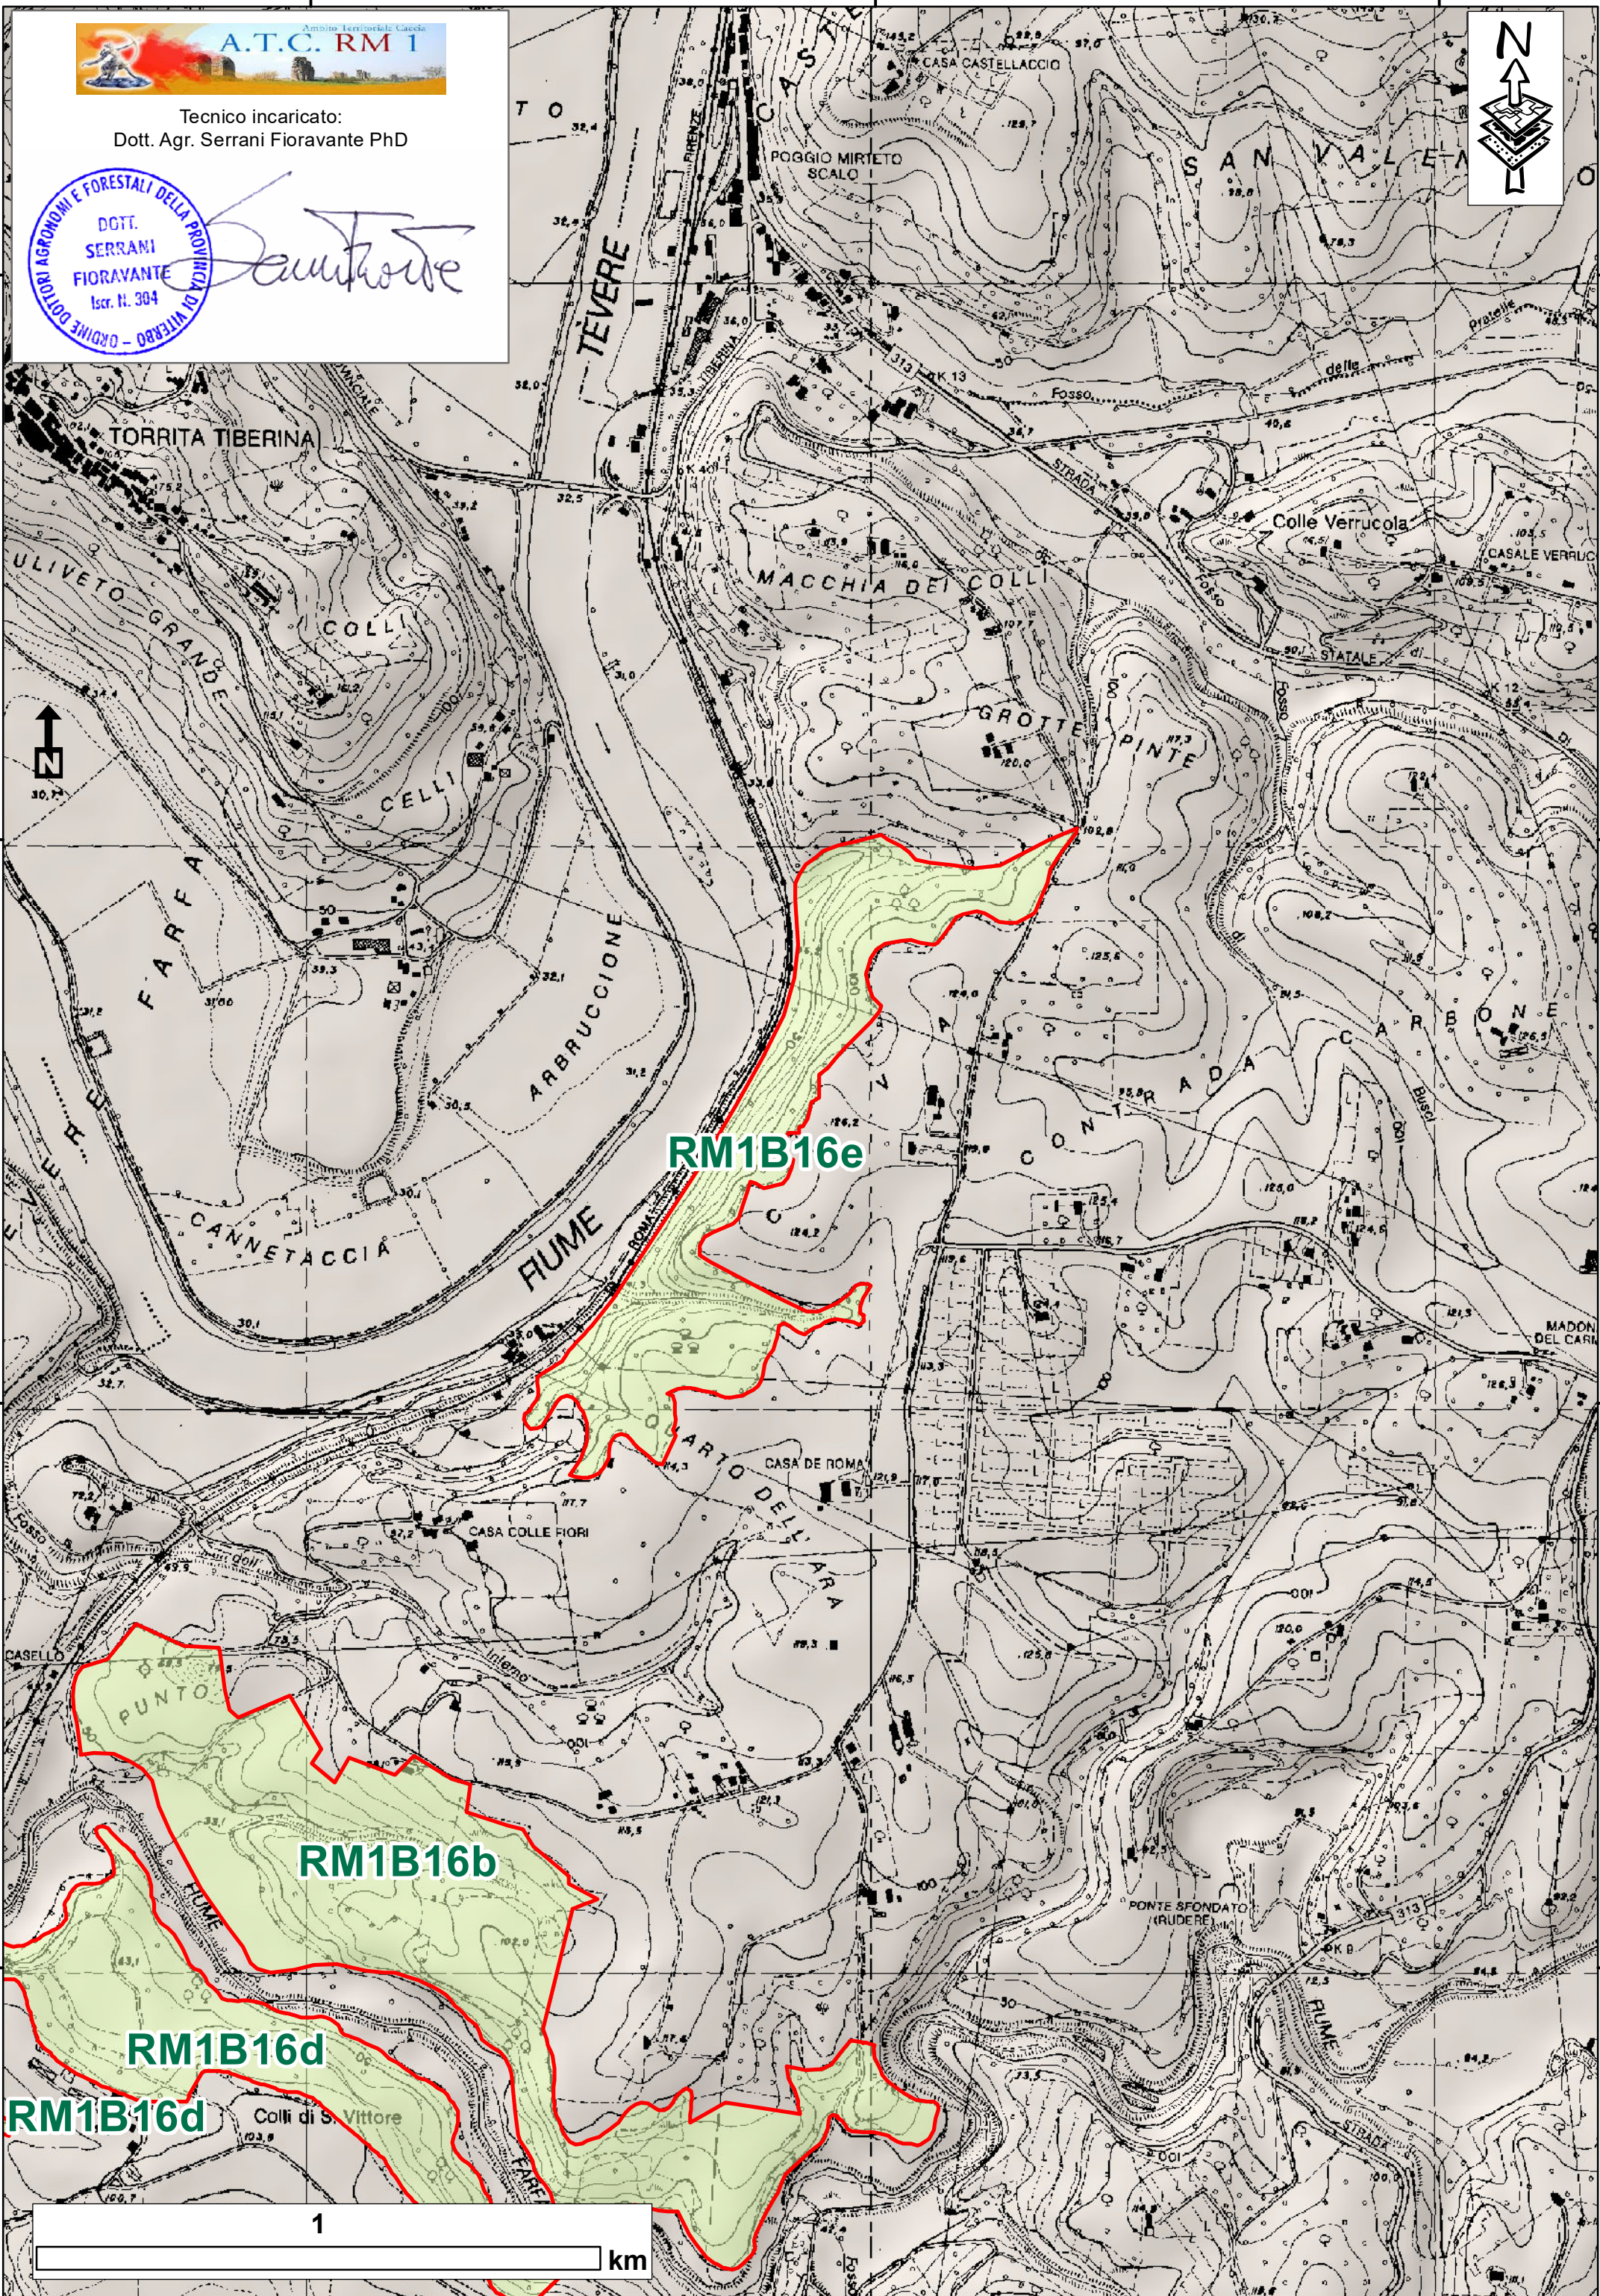

304000

305000

306000

Tecnico incaricato:  
Dott. Agr. Serrani Fioravante PhD

*Serrani Fioravante*

4679000

4679000

4678000

4678000

4677000

4677000

4676000

4676000

RM1B16e

RM1B16b

RM1B16d

RM1B16d

1

km

304000

305000

CGS WGS84 UTM33N 306000