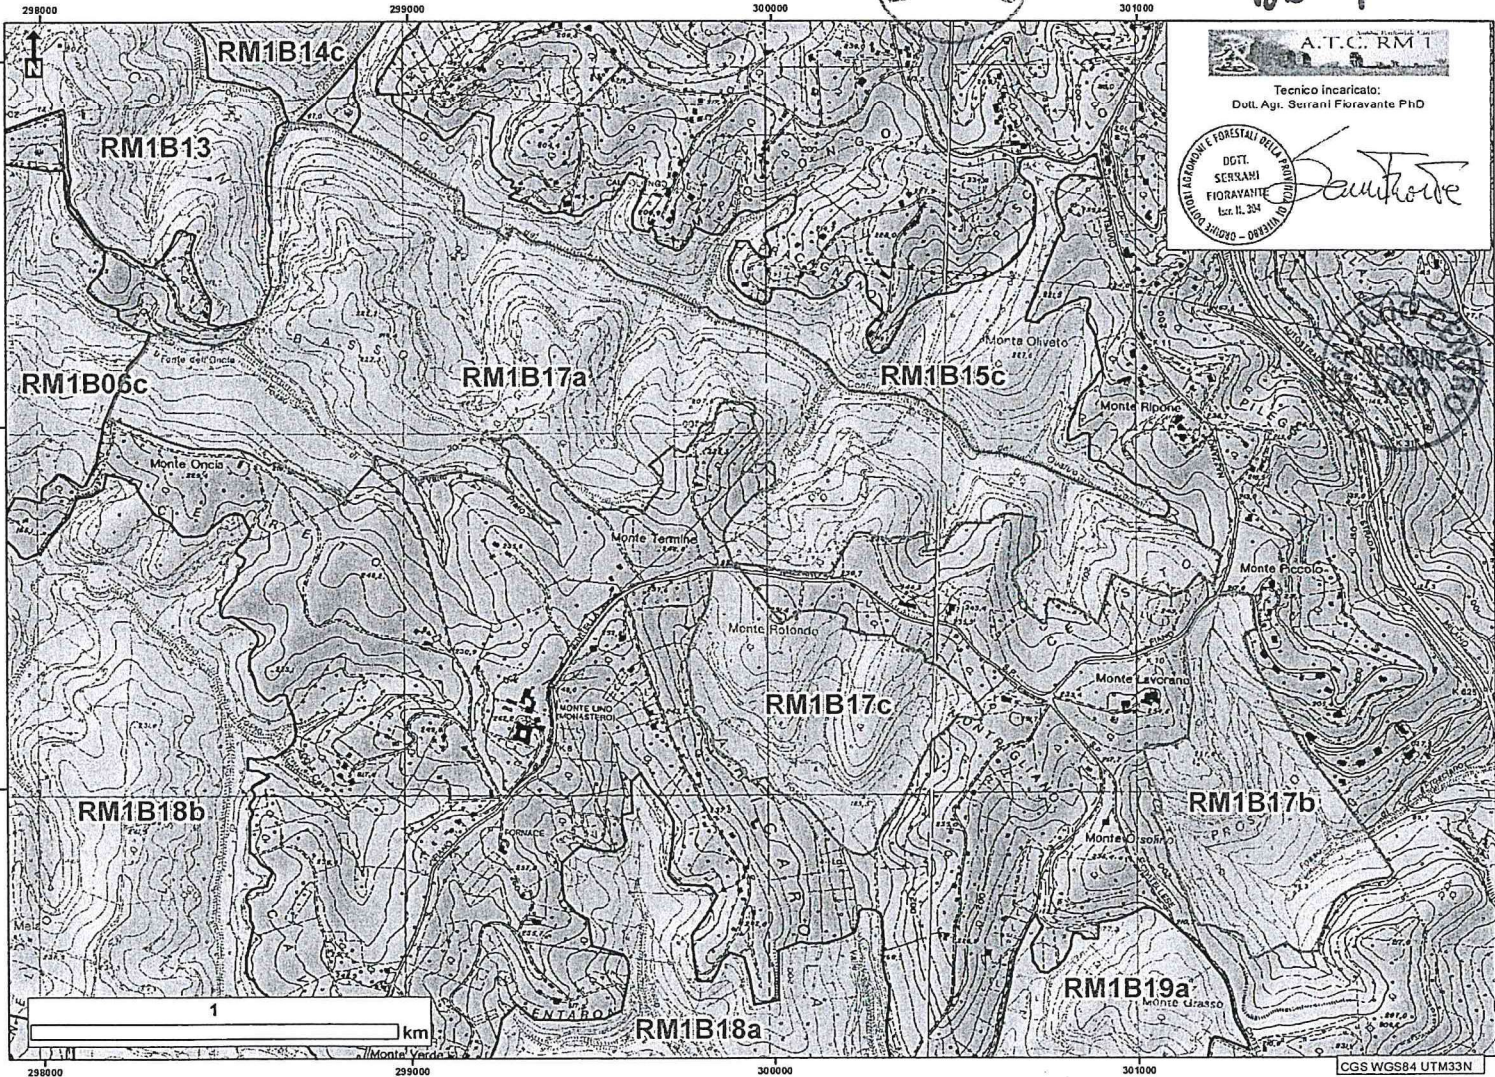

**REGIONE
LAZIO**

Area Decentrata Agricoltura Lazio Centr
Il Dirigente
(Dott. Basilio Francesco Burgo)

15 OTT. 2020 *Burgo*

CGS WGS84 UTM33N