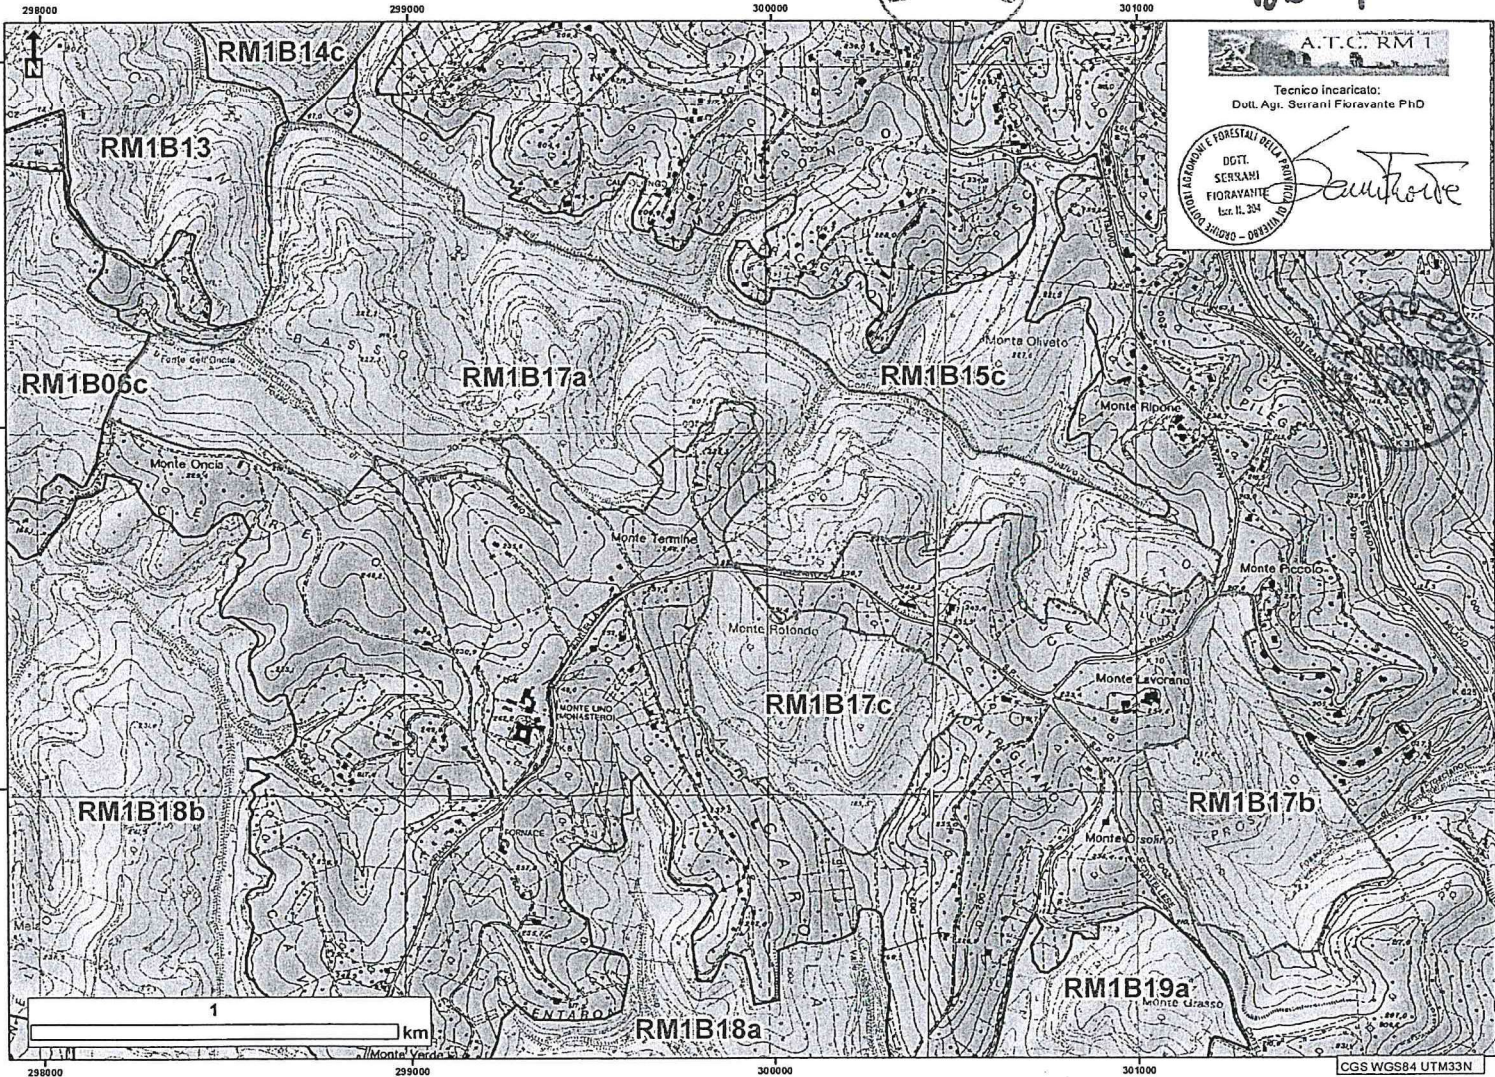

**REGIONE  
LAZIO**

Area Decentrata Agricoltura Lazio Centr  
Il Dirigente  
(Dott. Basilio Francesco Burgo)

15 OTT. 2020 *Burgo*

CGS WGS84 UTM33N